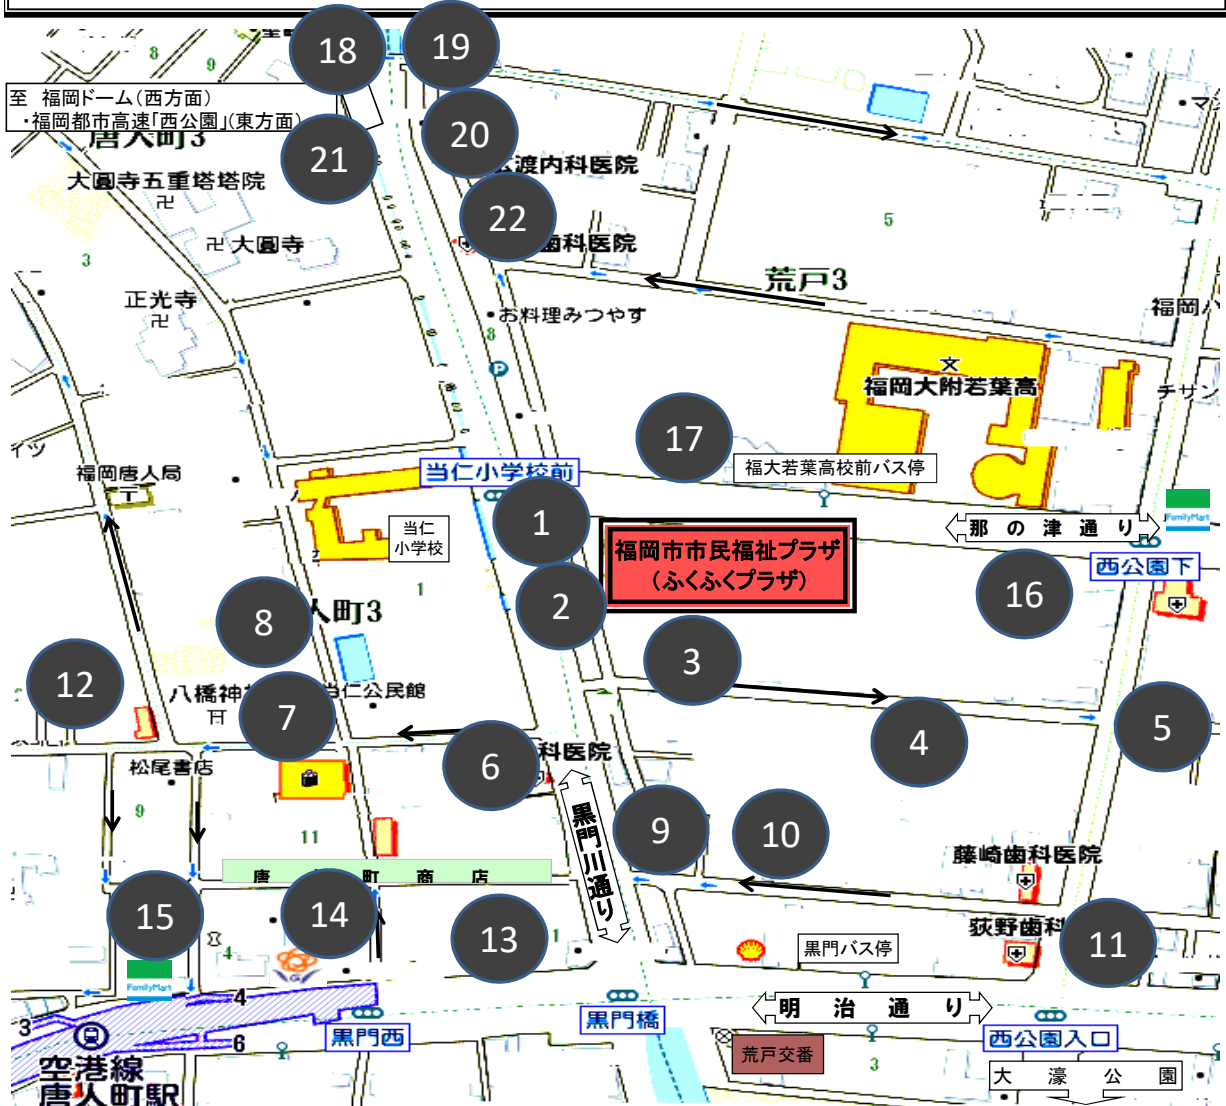

# ふくふくフラザ周辺駐車場のご案内

No.	金額	台数	最大料金		
1	あなぶきパーキング荒戸504				
	80分	200円	5台	1,000	8:00-20:00
2	エステートモア大濠公園				
	40分	100円	8台	—	—
3	サンライフ西公園				
	40分	100円	3台	500円	夜間のみ
4	日本パーク荒戸3丁目コインパーキング				
	60分	100円	軽6台	800	7:00-19:00
5	リパーク大濠公園北第2				
	60分	200円	3台	1,100	24時間まで
6	唐人町1丁目パーク				
	30分	100円	3台	1000	24時間まで
7	タイムスペース唐人町第1				
	60分	300円	3台	—	—
8	唐人町1丁目パーク				
	60分	200円	8台	—	—
9	福住 荒戸3丁目パーキング2				
	40分	100円	5台	900	8:00-20:00
10	トラストパーク荒戸3丁目パーキング				
	60分	200円	4台	500	夜間のみ
11	リパーク荒戸第4				
	30分	300円	6台	500	夜間のみ

No.	金額	台数	最大料金		
12	タイムズホークスとうじん通り				
	2019年4月上旬オープン予定				
13	エフ・パーク唐人町				
	40分	100円	18台	1000円	—
14	タイムズ唐人町第3				
	40分	200円	5台	—	—
15	唐人町1丁目時間貸駐車場				
	80分	200円	14台	—	—
16	コインパーキング荒戸				
	20分	100円	8台	500円	夜間のみ
17	福住荒戸3丁目パーキング2				
	30分	100円	2台	—	—
18	トップパーク伊崎				
	60分	200円	3台	700円	8:00-18:00
19	スーパー美怜パーキング伊崎				
	60分	100円	3台	600円	8:00-20:00
20	セントレジデンス西公園				
	60分	100円	6台	600	8:00-20:00
21	リパーク唐人町3丁目				
	90分	200円	39台	600	24時間以内
22	Dパーキング荒戸3丁目第1				
	60分	100円	軽4台	600	8:00-20:00

→ 【一方通行】

※随時変更がありますので、必ずご確認の上ご利用下さい。